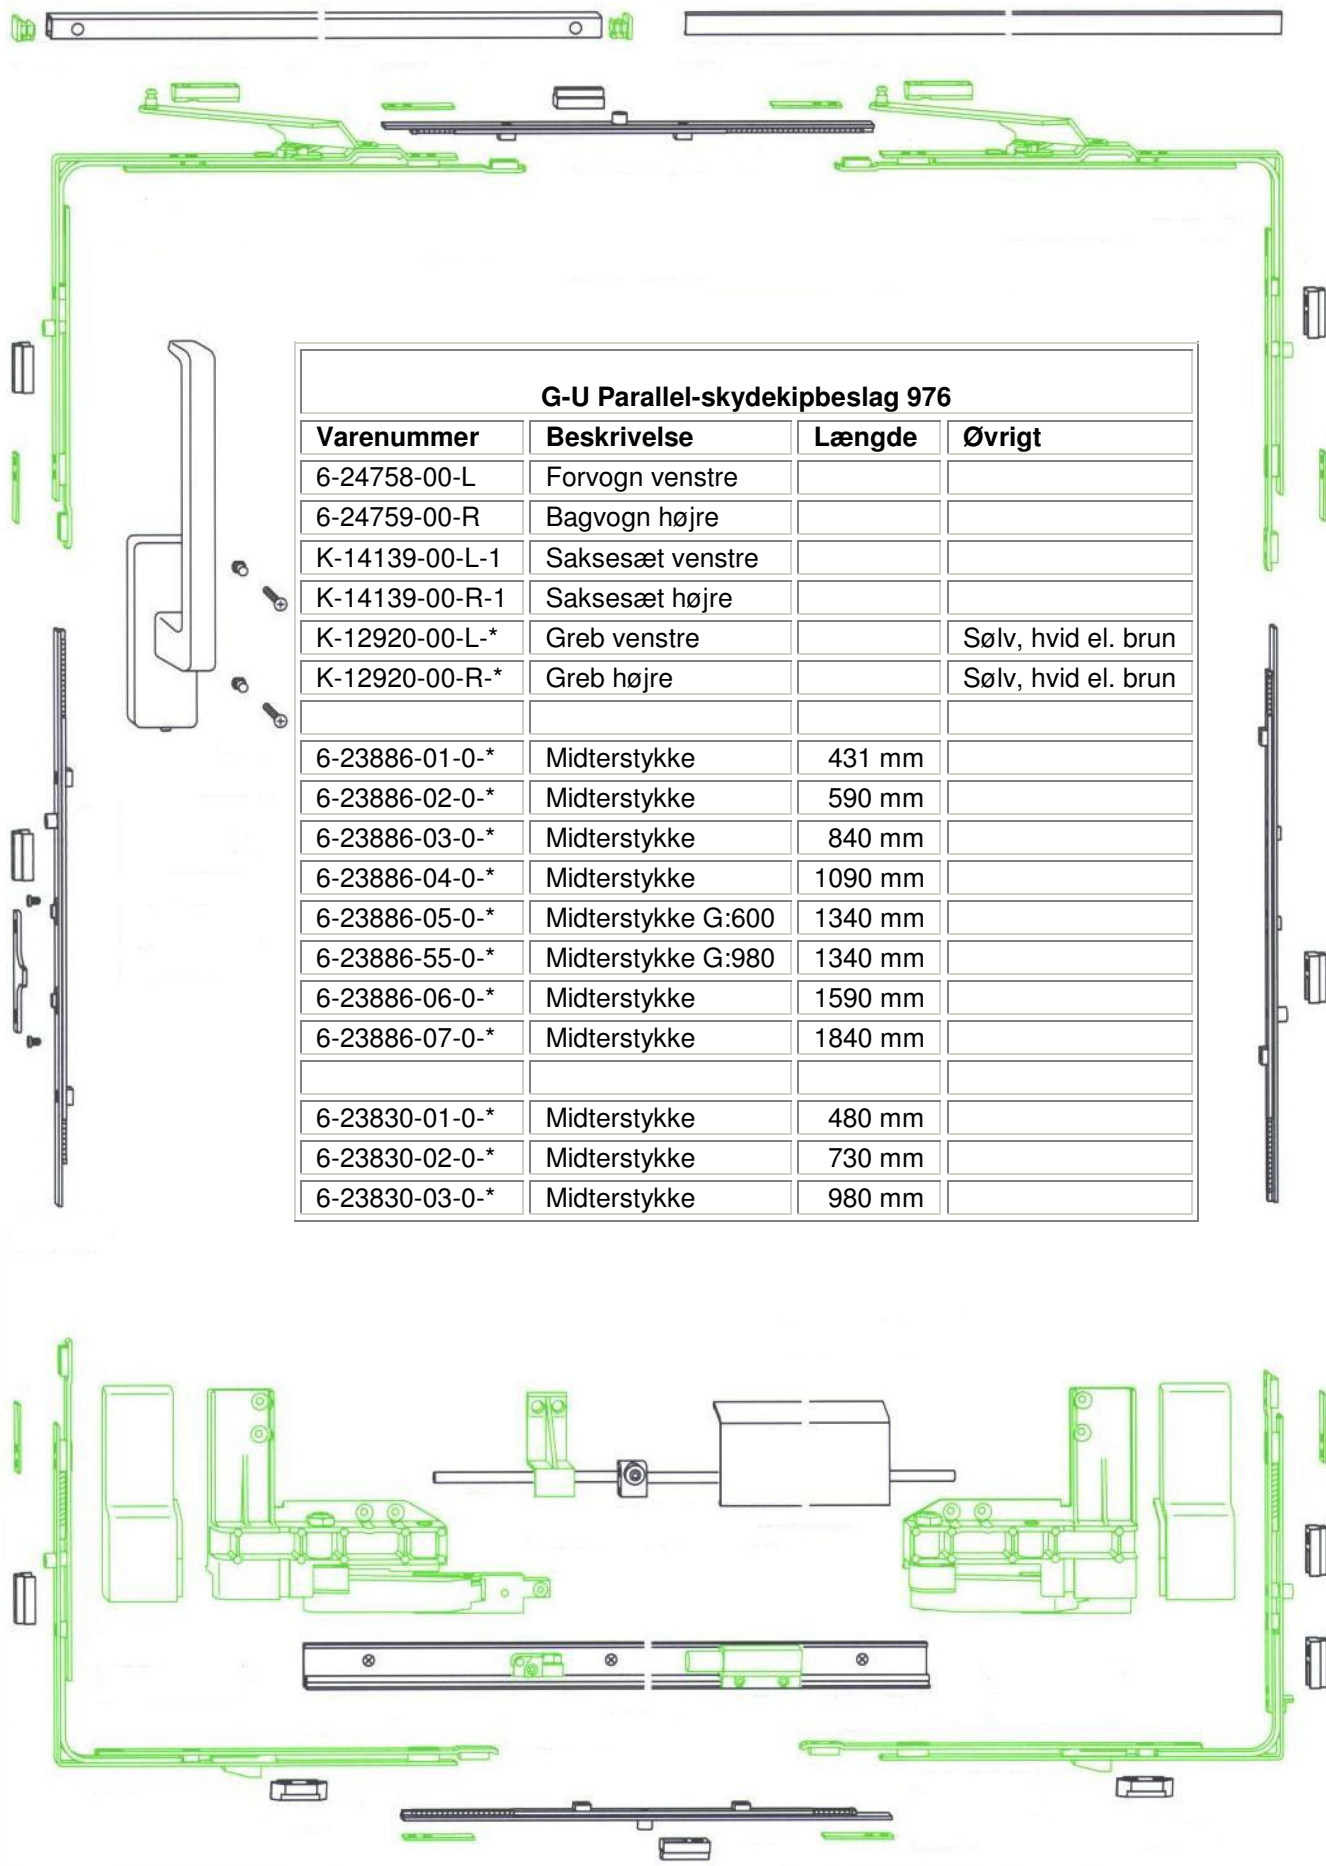

STORE ELEMENTER

G-U Parallel-skydekipbeslag 976 mZ

BEMÆRK: Beslaget er udgået og leveres kun til udskiftning i begrænset omfang

G-U Parallel-skydekipbeslag 976			
Varenummer	Beskrivelse	Længde	Øvrigt
6-24758-00-L	Forvogn venstre		
6-24759-00-R	Bagvogn højre		
K-14139-00-L-1	Saksesæt venstre		
K-14139-00-R-1	Saksesæt højre		
K-12920-00-L-*	Greb venstre		Sølv, hvid el. brun
K-12920-00-R-*	Greb højre		Sølv, hvid el. brun
6-23886-01-0-*	Midterstykke	431 mm	
6-23886-02-0-*	Midterstykke	590 mm	
6-23886-03-0-*	Midterstykke	840 mm	
6-23886-04-0-*	Midterstykke	1090 mm	
6-23886-05-0-*	Midterstykke G:600	1340 mm	
6-23886-55-0-*	Midterstykke G:980	1340 mm	
6-23886-06-0-*	Midterstykke	1590 mm	
6-23886-07-0-*	Midterstykke	1840 mm	
6-23830-01-0-*	Midterstykke	480 mm	
6-23830-02-0-*	Midterstykke	730 mm	
6-23830-03-0-*	Midterstykke	980 mm	