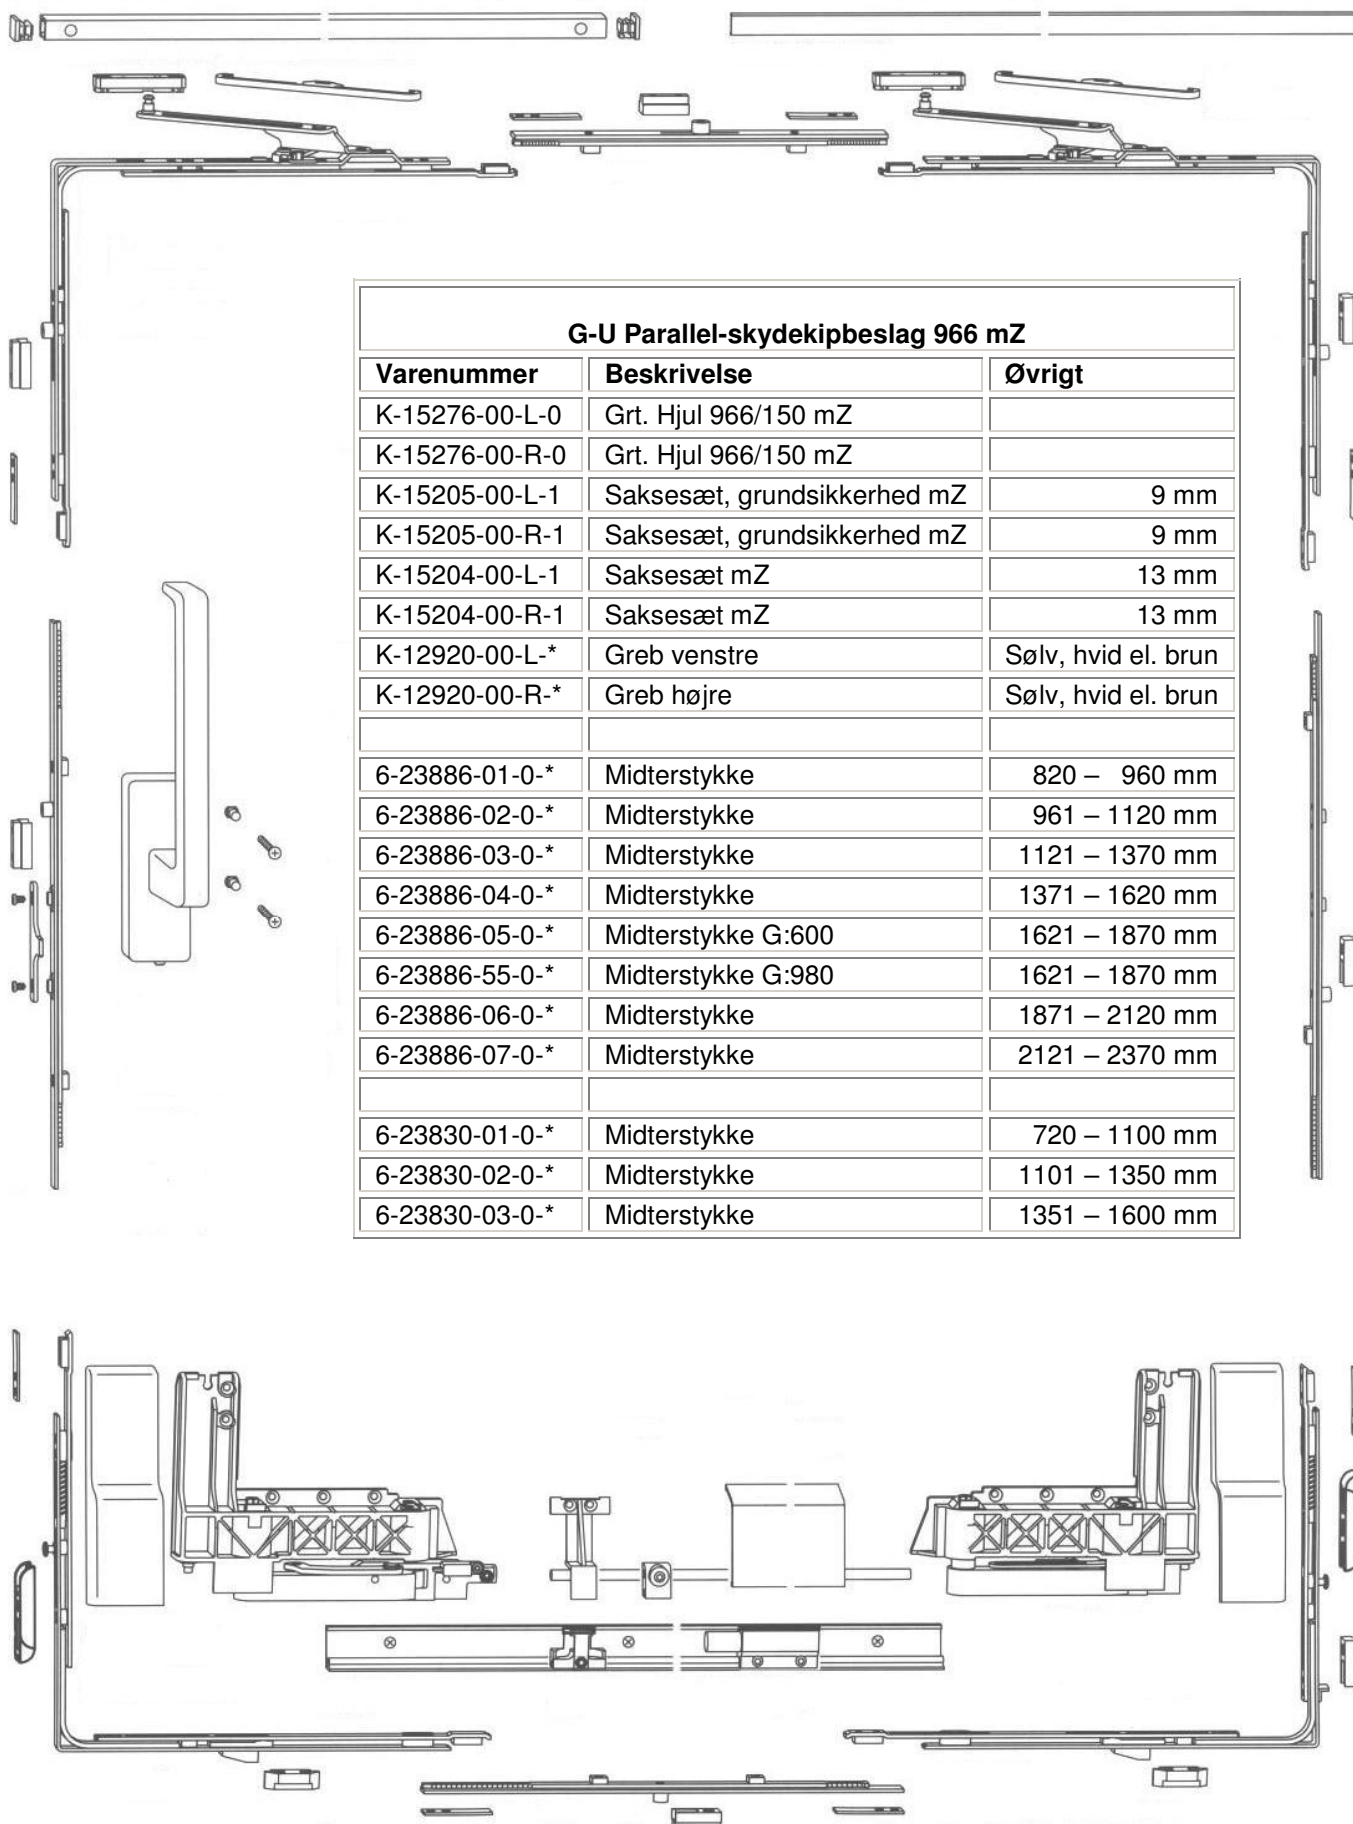

STORE ELEMENTER

G-U Parallel-skydekipbeslag 966/150 mZ Se

G-U Parallel-skydekipbeslag 966 mZ

Varenummer	Beskrivelse	Øvrigt
K-15276-00-L-0	Grt. Hjul 966/150 mZ	
K-15276-00-R-0	Grt. Hjul 966/150 mZ	
K-15205-00-L-1	Saksesæt, grundsikkerhed mZ	9 mm
K-15205-00-R-1	Saksesæt, grundsikkerhed mZ	9 mm
K-15204-00-L-1	Saksesæt mZ	13 mm
K-15204-00-R-1	Saksesæt mZ	13 mm
K-12920-00-L-*	Greb venstre	Sølv, hvid el. brun
K-12920-00-R-*	Greb højre	Sølv, hvid el. brun
6-23886-01-0-*	Midterstykke	820 – 960 mm
6-23886-02-0-*	Midterstykke	961 – 1120 mm
6-23886-03-0-*	Midterstykke	1121 – 1370 mm
6-23886-04-0-*	Midterstykke	1371 – 1620 mm
6-23886-05-0-*	Midterstykke G:600	1621 – 1870 mm
6-23886-55-0-*	Midterstykke G:980	1621 – 1870 mm
6-23886-06-0-*	Midterstykke	1871 – 2120 mm
6-23886-07-0-*	Midterstykke	2121 – 2370 mm
6-23830-01-0-*	Midterstykke	720 – 1100 mm
6-23830-02-0-*	Midterstykke	1101 – 1350 mm
6-23830-03-0-*	Midterstykke	1351 – 1600 mm