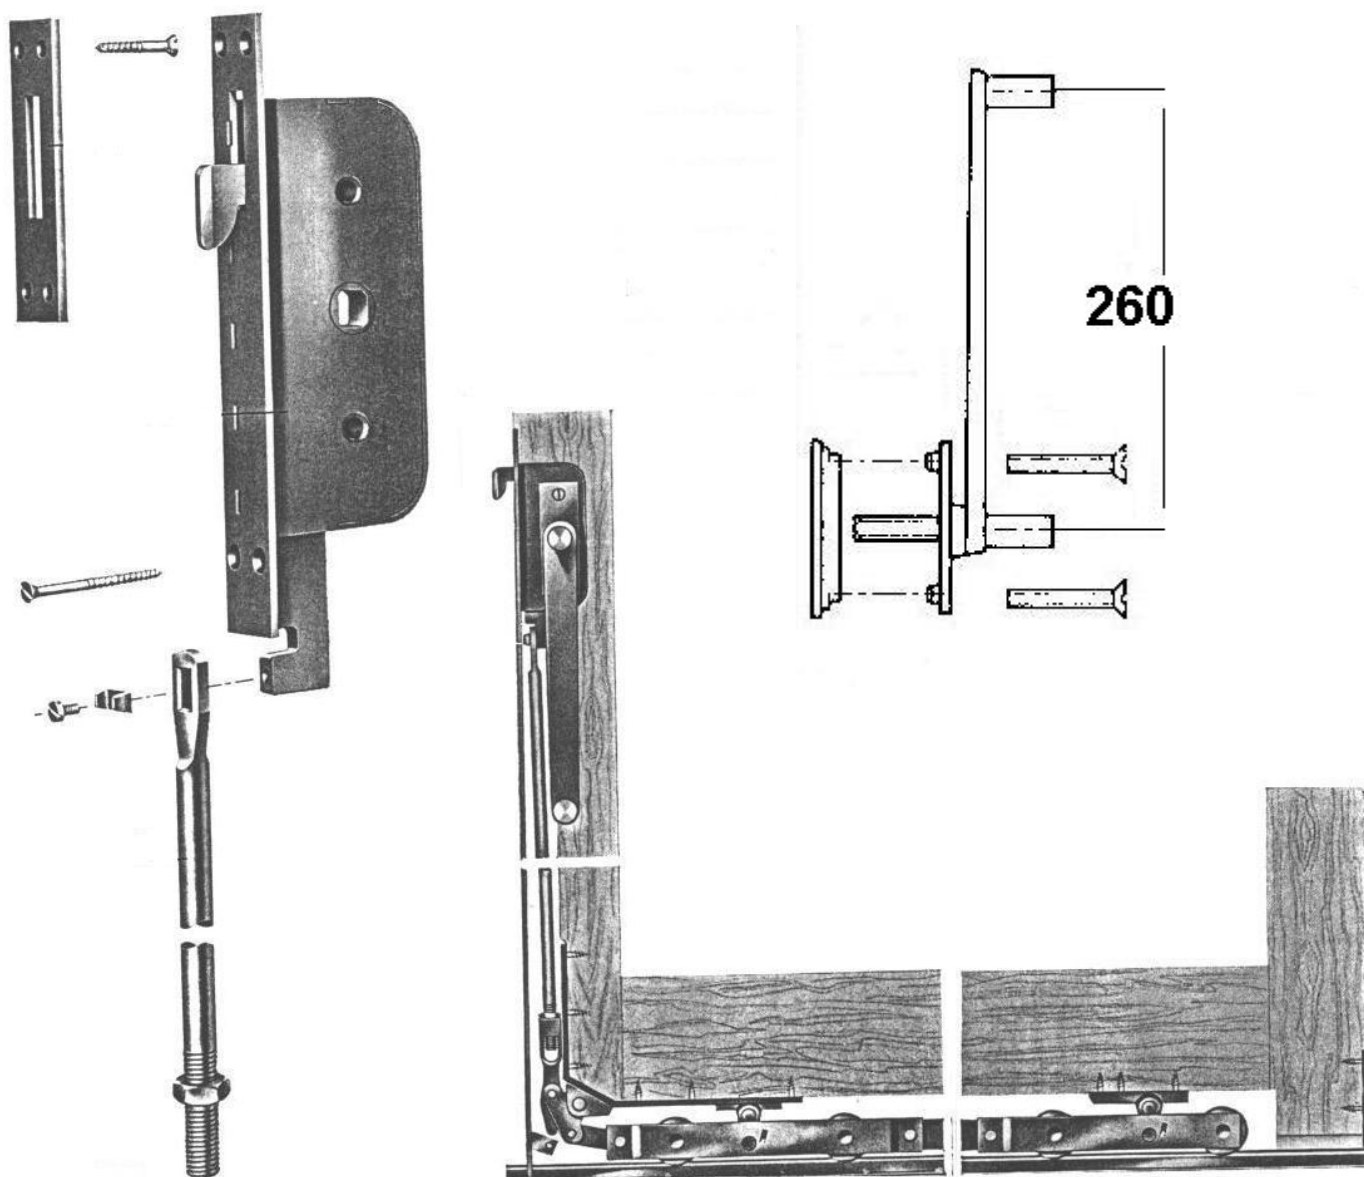

STORE ELEMENTER G-U Hæveskydedørsbeslag 931

BEMÆRK: Beslaget er udgået og leveres kun til udskiftning

G-U Hæveskydedørsbeslag 931

Varenummer	Beskrivelse	Længde	Bredde	Øvrigt
5-08318-00-0-3	Hagelås t/931	205 mm	30 mm	
5-08819-40-0-1	Greb EV1 t/931	260 mm	36 mm	
9-24343-00-0-3	Slutblik t/931	90 mm	19 mm	D: 16