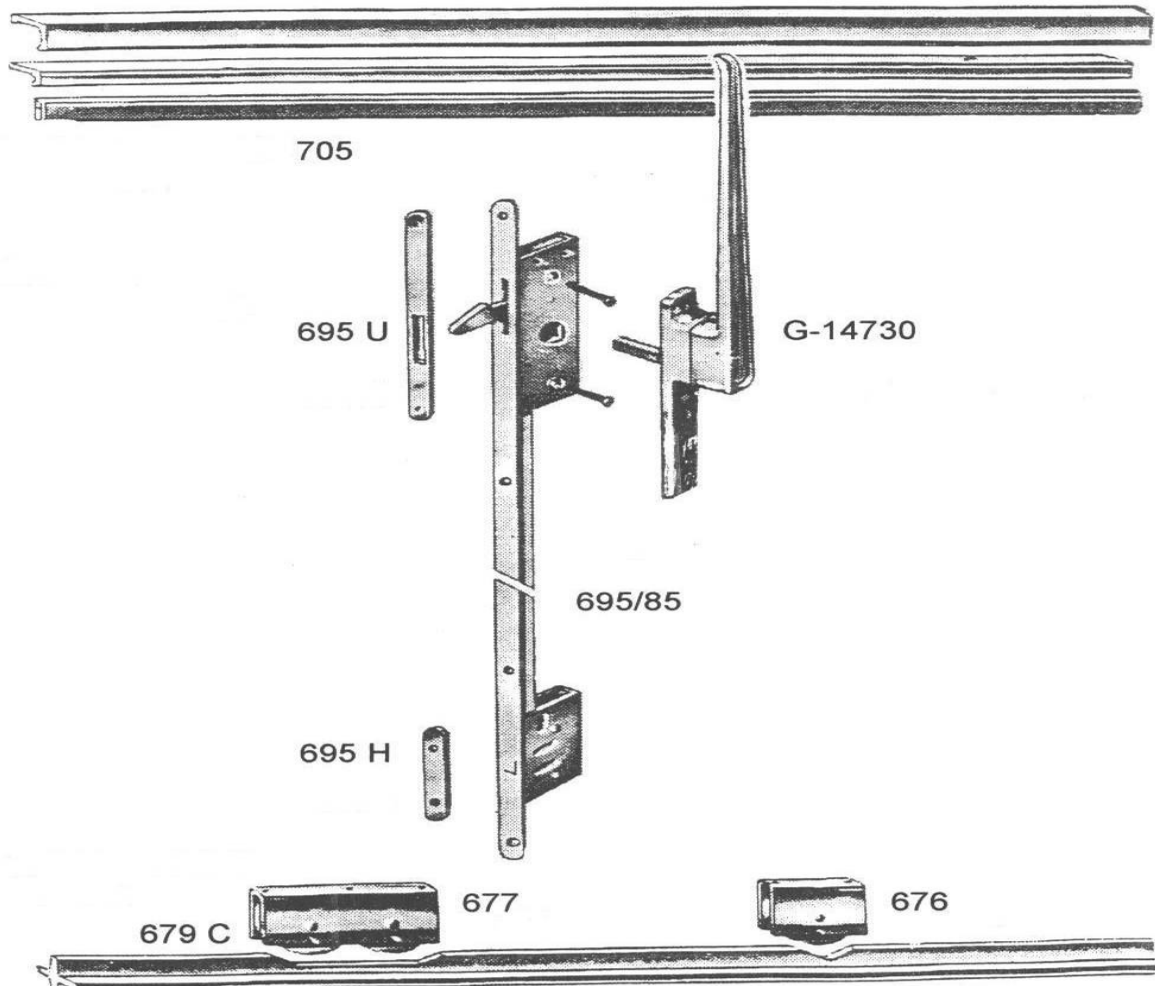

STORE ELEMENTER
FERCO Hæveskydedørsbeslag 695/85

BEMÆRK: Beslaget er udgået og leveres kun til udskiftning

FERCO Hæveskydedørsbeslag 695/85

| Varenummer | Beskrivelse | Længde | Bredde | Øvrigt |
|----------------|---|--------|---------|---------------|
| 0-0705A-60-0-0 | Styreskinne top 705 | 6 m | | |
| 0-0705B-60-0-0 | Tætningskinne top 705 | 6 m | | |
| 0-0705C-00-0-0 | Tætningsliste sort 705 | 25 m | | |
| | | | | |
| A-00695-00-0-3 | Kantstanglås 695/85 | 850 mm | 18 mm | |
| G-14730-00-0-1 | Greb indvendigt u/PZ EV1, u/stift, m/knop | | | t/10 mm stift |
| 0-0695U-00-0-3 | Slutblik 695 U | 170 mm | 18 mm | |
| 0-0695H-00-0-3 | Trykplade 695 H | 80 mm | 18 mm | |
| A-00677-00-0-3 | Dobbelt hjul stål 677 | 120 mm | 16,5 mm | |
| A-00676-00-0-3 | Enkelt hjul stål 676 | 65 mm | 16,5 mm | |
| | | | | |
| 0-679C-30 | Køreskinne 679 C | 3 m | | |
| 0-679C-40 | Køreskinne 679 C | 4 m | | |
| 0-679C-50 | Køreskinne 679 C | 5 m | | |