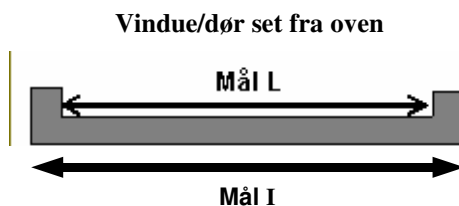

Fjederbelastet i gående fag

Til indadgående el. udadgående døre

Bredde dør, enkelt: op til 100 cm
Bredde dør, dobbelt: op til 140 cm
Højde dør: op til 240 cm

Standardfarve:
Hvid- RAL 9010.

Andre farver fås på
bestilling, evt. rå.

Ved L-montering kan
side- og overkarm
fravælges.

Alle modeller kan monteres i
lysåbningen ... eller på vinduets/
dørens ramme med en 20x40 mm
profilramme.

Oplys målene: bredde x højde.

Mål L = Lysningsmål
Måles indvendigt
fra karm til karm

Mål I = Indbygningsprofil mål