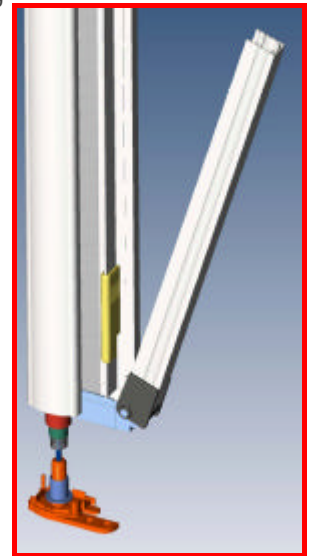

## **DØRMODEL, enkelt eller dobbelt:**

*Monteres som en skydedør med en 44 mm profilramme*

Højde, dør: op til 240 cm

Bredde, dør: op til 150 cm (enkelt), 300 cm (dobbelt)

Standardfarve hvid – RAL 9010

– øvrige farver på bestilling – ( evt. rå )

Leveres på færdige mål eller i hele længder til opskæring

Enkel montage.

Dørmodellen har "vippetrin": *Gulvlisten kan slås op,*  
så der er fri passage for f.eks. kørestole.

# SKANDI Insektdøre

*NB: Professionel løsning. Leveres fra lager på færdige mål  
Komplet til både indad- og udadgående elementer*

SKANDI insektgardiner er fremstillet i vejrbestandige aluminium- og plastmaterialer, monteret med stærkt og holdbart net.