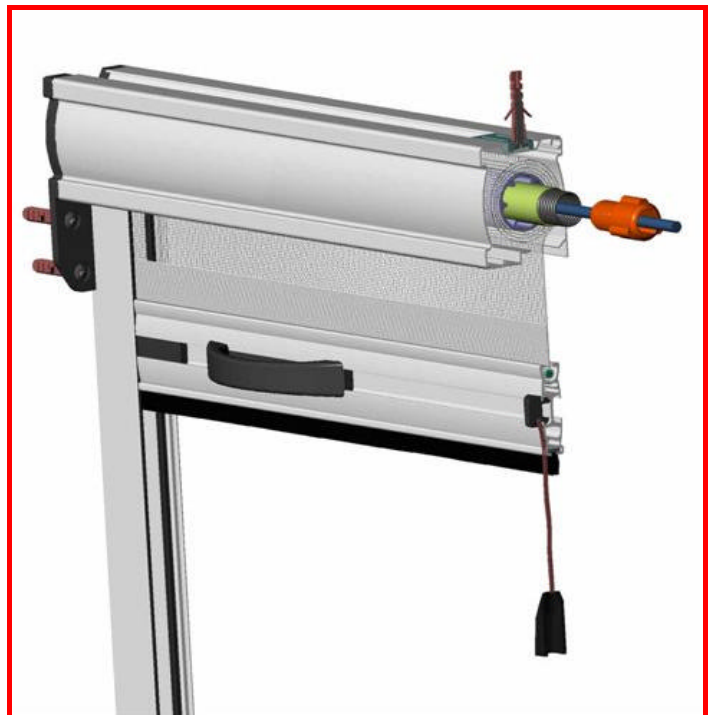

Vort sortiment af insektgardiner er fremstillet i vejrbestandige aluminium- og plastmaterialer, monteret med stærkt og holdbart net.

## VINDUESMODEL:

*Monteres som et rullegardin med en 44 mm profilramme.  
Med kraftig fjeder, diskret skjult i rammen.*

Højde vinduer/døre: op til 240 cm  
Bredde vinduer/døre: op til 180 cm

Standardfarve hvid – RAL 9010  
– øvrige farver på bestilling – ( evt. rå )

Leveres på færdige mål eller i hele længder til opskæring  
Enkel montage.

*Vinduesmodellen har  
justeringsskrue for nem  
og perfekt tilpasning.*

SB-IG-07-07

Leveres på færdige mål eller i hele længder til opskæring

Enkel montage.

Dørmodellen har "vippetrin": *Gulvlisten kan slås op,*  
så der er fri passage for f.eks. kørestole.