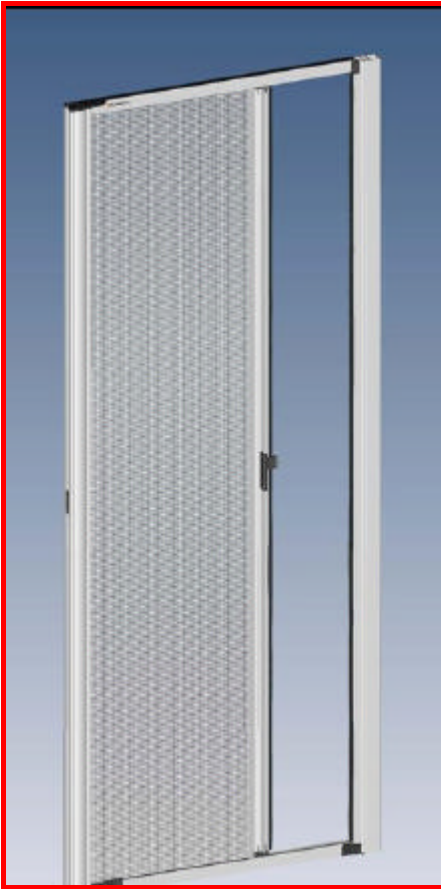

## VINDUESMODEL:

*Monteres som et rullegardin med en 44 mm profilramme.  
Med kraftig fjeder, diskret skjult i rammen.*

Højde vinduer/døre: op til 240 cm  
Bredde vinduer/døre: op til 180 cm

Standardfarve hvid – RAL 9010  
– øvrige farver på bestilling – ( evt. rå )

## **DØRMODEL, enkelt eller dobbelt:**

*Monteres som en skydedør med en 44 mm profilramme*

Højde, dør: op til 240 cm

Bredde, dør: op til 150 cm (enkelt), 300 cm (dobbelt)

Standardfarve hvid – RAL 9010

– øvrige farver på bestilling – ( evt. rå )