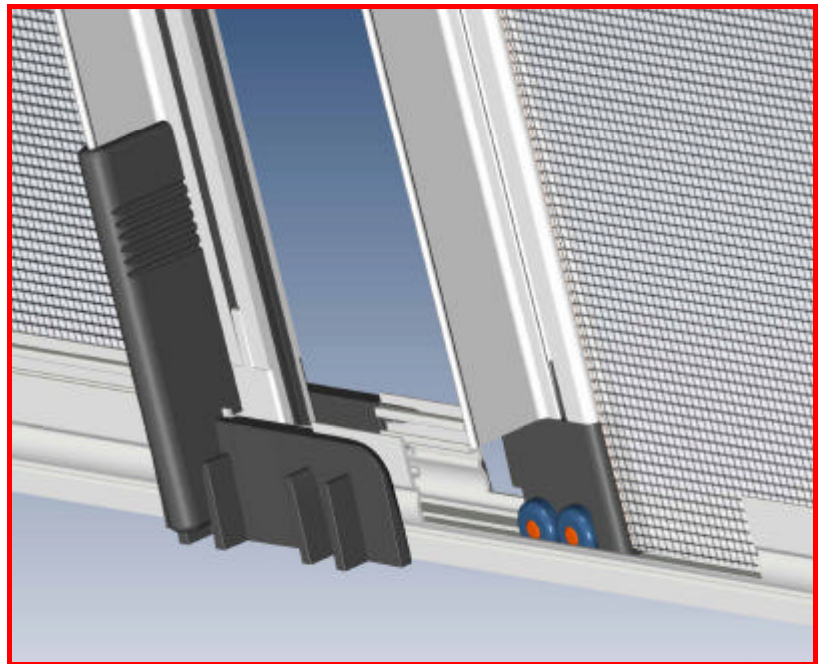

## **DØRMODEL, enkelt eller dobbelt:**

*Monteres som en skydedør med en 44 mm profilramme*

Højde, dør: op til 240 cm

Bredde, dør: op til 150 cm (enkelt), 300 cm (dobbelt)

Standardfarve hvid – RAL 9010

– øvrige farver på bestilling – ( evt. rå )

Leveres på færdige mål eller i hele længder til opskæring

Enkel montage.

Dørmodellen har "vippetrin": *Gulvlisten kan slås op,*  
så der er fri passage for f.eks. kørestole.