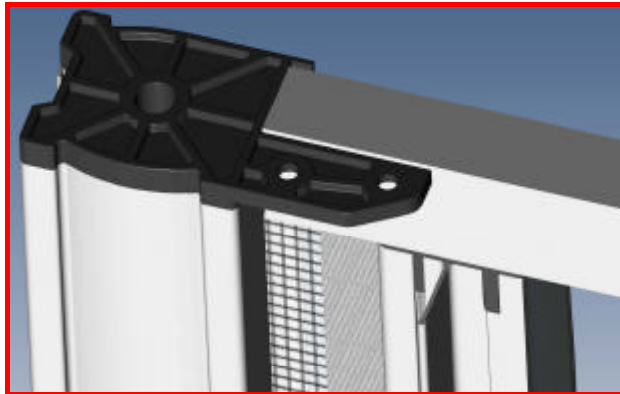

## **DØRMODEL, enkelt eller dobbelt:**

*Monteres som en skydedør med en 44 mm profilramme*

Højde, dør: op til 240 cm

Bredde, dør: op til 150 cm (enkelt), 300 cm (dobbelt)

Standardfarve hvid – RAL 9010

– øvrige farver på bestilling – ( evt. rå )

Leveres på færdige mål eller i hele længder til opskæring

Enkel montage.

Dørmodellen har "vippetrin": *Gulvlisten kan slås op,*  
så der er fri passage for f.eks. kørestole.