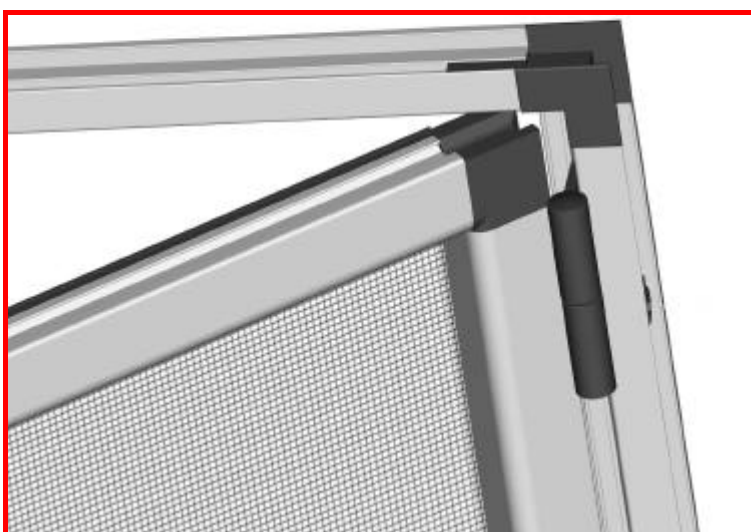

SB-IG-07-07

SKANDI BESLAG A/S. Tel. (+45) 4678 9600. Fax (+45) 4673 1710 . E-mail: mailbox@skandi.dk