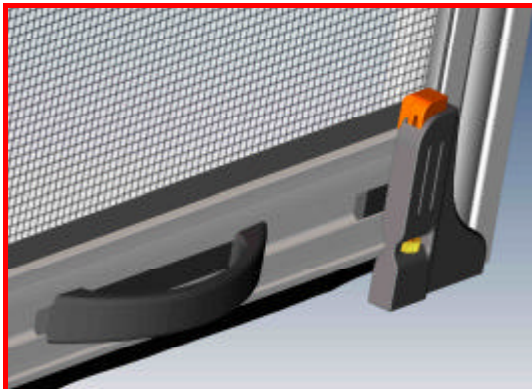

## VINDUESMODEL:

*Monteres som et rullegardin med en 44 mm profilramme.  
Med kraftig fjeder, diskret skjult i rammen.*

Højde vinduer/døre: op til 240 cm  
Bredde vinduer/døre: op til 180 cm

Standardfarve hvid – RAL 9010  
– øvrige farver på bestilling – ( evt. rå )

Leveres på færdige mål eller i hele længder til opskæring  
Enkel montage.

*Vinduesmodellen har  
justeringsskrue for nem  
og perfekt tilpasning.*

SB-IG-07-07

Leveres på færdige mål eller i hele længder til opskæring

Enkel montage.

Dørmodellen har "vippetrin": *Gulvlisten kan slås op,*  
så der er fri passage for f.eks. kørestole.