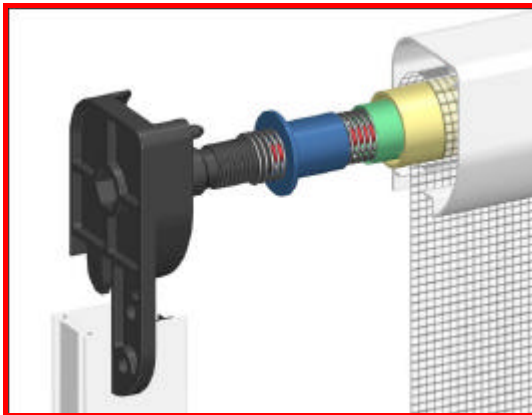

## VINDUESMODEL:

*Monteres som et rullegardin med en 44 mm profilramme.  
Med kraftig fjeder, diskret skjult i rammen.*

Højde vinduer/døre: op til 240 cm  
Bredde vinduer/døre: op til 180 cm

Standardfarve hvid – RAL 9010  
– øvrige farver på bestilling – ( evt. rå )

Leveres på færdige mål eller i hele længder til opskæring  
Enkel montage.

*Vinduesmodellen har  
justeringsskrue for nem  
og perfekt tilpasning.*

SB-IG-07-07